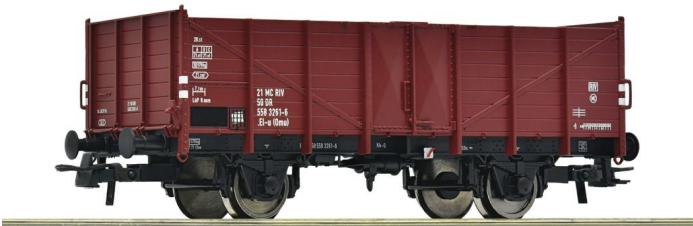

Übersicht

Roco 6600146 - 3er Set Offene Güterwagen El-u (Omu), DR, Ep.IV

Roco

Produktnummer: A347117

Preis

UVP 89,90 € *** (6.57% gespart)
83,99 €*
*** = UVP (Ursprünglicher Verkaufspreis)

Preise inkl. MwSt. zzgl. Versandkosten

Beschreibung

Wagenset mit drei offenen Güterwagen, Gattung EI-u (Omu), der Deutschen Reichsbahn.

- Mit Beladung
- Ein Wagen mit Bremserbühne

Produktinformationen

| | |
|----------------------------|--|
| Größe: | H0 |
| Gattung: | Güterwagen |
| Bahngesellschaft: | DR |
| Epoche: | IV |
| Stromsystem: | 2L-Gleichstrom (DC) |
| Digital: | nein |
| Sound: | nein |
| LüP (mm): | 323 |
| Mindestradius (mm): | 360 |
| Kupplungssystem: | Kupplungsschacht nach NEM mit KK-Kinematik |