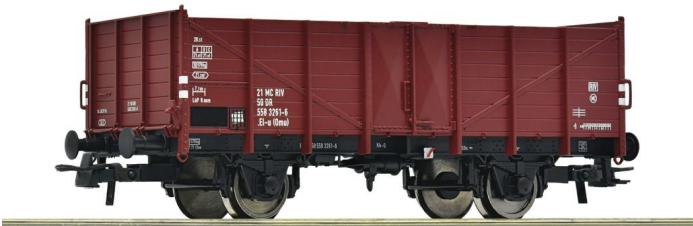

Übersicht

Roco 6600146 - 3er Set Offene Güterwagen El-u (Omu), DR, Ep.IV

Roco

Produktnummer: A347117

Preis

UVP 89,90 € *** (33.27% gespart)
59,99 €*

Preise inkl. MwSt. zzgl. Versandkosten

Erstellt am 05.06.2026.

Dieses Dokument stellt kein Angebot dar. Es gelten die aktuellen Preise im Online-Shop.

* Alle Preise inkl. gesetzl. Mehrwertsteuer zzgl. Versandkosten, wenn nicht anders angegeben.