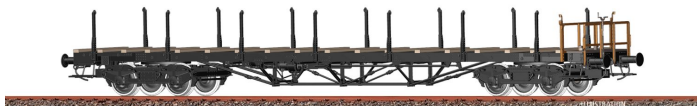

Übersicht

Brawa 50654 - Drehgestellflachwagen Rkmo, DR, Ep.IV

Brawa

Produktnummer: A310017

Preis

UVP 74,90 € *** (6.56% gespart)
69,99 €*

Preise inkl. MwSt. zzgl. Versandkosten

Beschreibung

Betriebsnummer: 31 50 383 8823-9

- Bremsbacken in Radebene
- Kurzkupplungskinematik nach NEM-Norm
- Wagenboden aus Zinkdruckguss
- Wagenrungen steckbar und einzeln beiliegend
- Auslieferung ohne Ladegut
- Extra angesetzte Tritte und Griffstangen
- Räder aus Metall
- Fein detailliertes Fahrwerk
- Extra angesetzte Achsbremse
- Extra angesetzte Achslagerdeckel

Produktinformationen

Größe:	H0
Gattung:	Güterwagen
Bahngesellschaft:	DR
Epoche:	IV
Stromsystem:	2L-Gleichstrom (DC)
Digital:	nein
Sound:	nein
LüP (mm):	231
Mindestradius (mm):	360
Kupplungssystem:	Kupplungsschacht nach NEM mit KK-Kinematik