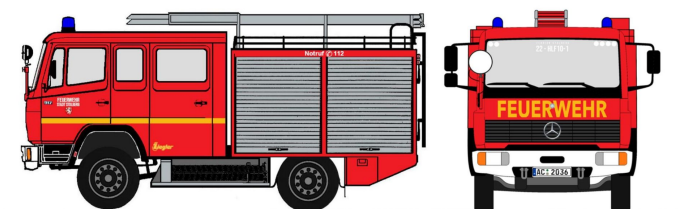

Übersicht

Loewe 4069 - MERCEDES BENZ 917 (LN2) - LF 8/6 - Fw. Stadt Stolberg

Loewe

Produktnummer: A339090

Preis

65,99 €*
*)

Preise inkl. MwSt. zzgl. Versandkosten

Beschreibung

Löschgruppenfahrzeug LF 8/6 der Feuerwehr der Stadt Stolberg / Kr. Aachen. Das Fahrzeug trägt das Kfz.-Kennzeichen AC-2036 und die Funkkennung "Florian Stolberg 22HLF10-01".

Produktinformationen

Größe:	H0
--------	----