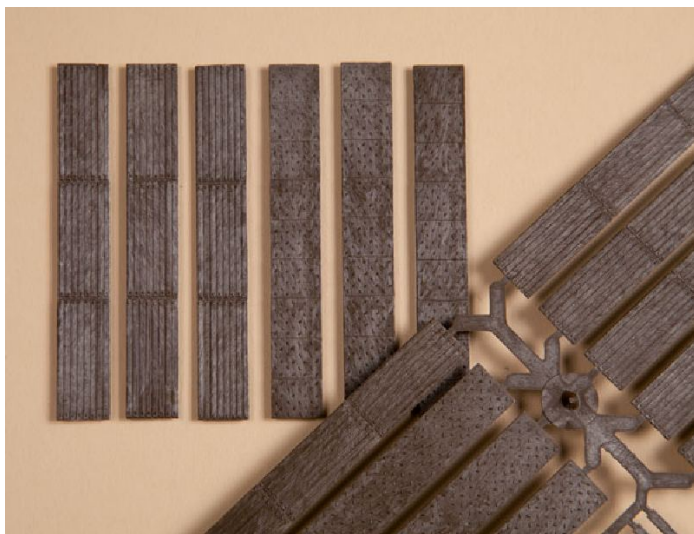

Übersicht

Auhagen 48655 - 24 Laufbohlen, 12 Abdeckungen

Auhagen

Produktnummer: A104830

Preis

UVP 12,50 € *** (20% gespart)
10,00 €*

Preise inkl. MwSt. zzgl. Versandkosten

Beschreibung

Hier werden Riffelblech und Holz imitiert. Damit können Sie vorbildgetreu Gleisübergänge und Einlagen zwischen den Gleisen z. B. auf Brücken gestalten. je 90 x 12 mm

Produktinformationen

Größe:	H0-TT
---------------	-------