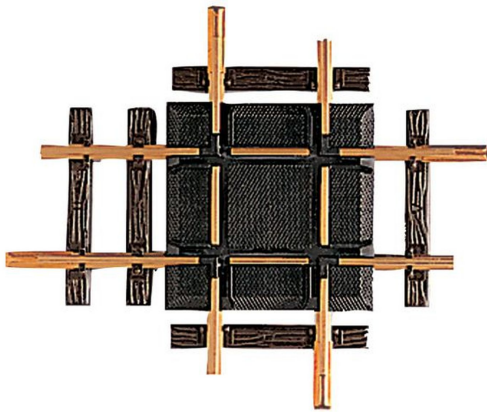

Übersicht

LGB 13100 - Kreuzung, 90', 150mm und 185mm

LGB

Produktnummer: A109868

Preis

UVP 38,99 € *** (20.01% gespart)
31,19 €*

Preise inkl. MwSt. zzgl. Versandkosten

Beschreibung

Gerade Gleise: 150 mm, 185 mm Kreuzungswinkel: 90°.

Produktinformationen

Größe:	G
--------	---