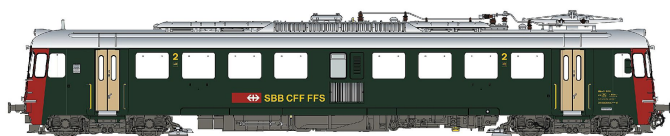

Übersicht

L.S. Models LS17056S - Triebwagen Rbe 4/4 (1431), SBB, Ep.Va, DC-Sound

L.S. Models

Produktnummer: A172752

Preis

UVP 584,90 € *** (8.02% gespart)
537,99 €*

Preise inkl. MwSt. zzgl. Versandkosten

Beschreibung

Triebwagen Rbe 4/4 (1431), SBB, Ep.Va, DC-Sound

Produktinformationen

Größe:	H0
Gattung:	Triebzug - Triebwagen
Bahngesellschaft:	SBB
Epoche:	V
Stromsystem:	2L-Gleichstrom (DC)
Digital:	ja
Sound:	ja
Beleuchtung:	Lichtwechsel: rot-weiß
Kupplungssystem:	Kupplungsschacht nach NEM mit KK-Kinematik