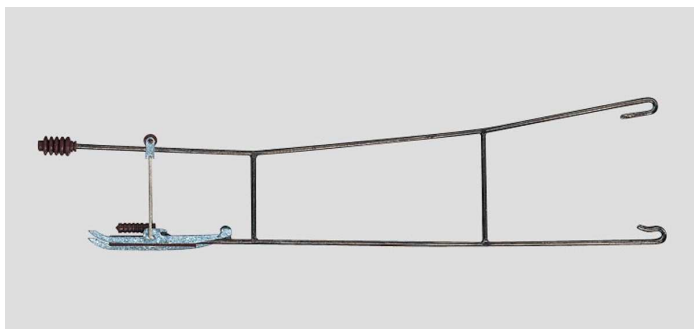

Übersicht

Märklin 70221 - Fahrdrahtunterbrecher

Märklin

Produktnummer: A229910

Preis