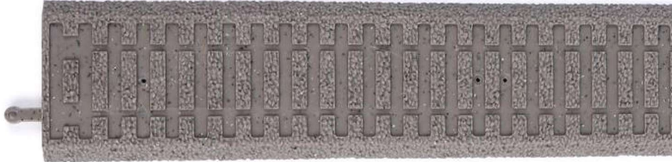

Übersicht

Piko 55474 - A-Gleis Bettung lose für Doppelkreuzungsweiche DKW

Piko

Produktnummer: A289125

Bettung zum Nachrüsten von PIKO A-Gleis - Beispielbild

Preis

UVP 8,45 € *** (20% gespart)
6,76 €*

Preise inkl. MwSt. zzgl. Versandkosten

Beschreibung

A-Gleis Bettung lose für Doppelkreuzungsweiche DKW (55224)

Produktinformationen

Größe:	H0
--------	----