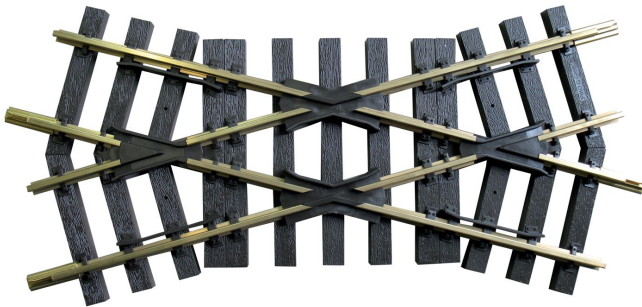

Übersicht

Piko 35240 - Kreuzung K30, 30'

Piko

Produktnummer: A111352

Preis

UVP 57,50 € *** (20% gespart)
46,00 €*

Preise inkl. MwSt. zzgl. Versandkosten

Beschreibung

Kreuzung G - K30 Kreuzung Winkel 30° gerades Gleis = G - G320

Produktinformationen

Größe:	G
--------	---