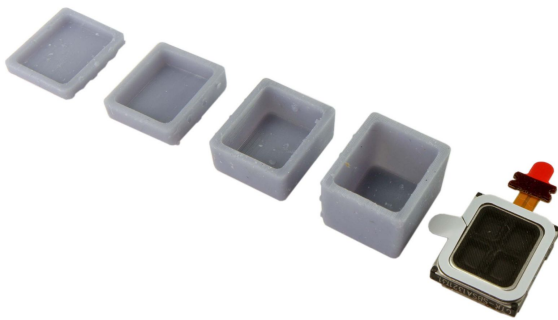

Übersicht

ESU 50352 - Lautsprecher 10mm x 12mm x 3.5mm, rechteckig, 6 Ohm, mit Schallkapselset

ESU

Produktnummer: A351852

Preis

UVP 10,95 € *** (8.77% gespart)
9,99 €*

Preise inkl. MwSt. zzgl. Versandkosten

Beschreibung

Für schwierige Einbausituationen mit wenig verfügbarem Platz insbesondere in Spur N empfiehlt sich unser Miniaturlautsprecher mit nur 10mm x 12mm Flächenbedarf. Dieser Lautsprecher wurde nach umfangreichen Tests von unseren Audiotechnikern ausgewählt, weil er einen guten Kompromiss zwischen akzeptabler Tieftonwiedergabe und Lautstärke bietet. Dieser „Zwerg“ produziert einen erstaunlich hohen Schalldruck – wenn er mit der passenden Schallkapsel verbunden wird. Im Set mitgeliefert werden vier Schallkapseln unterschiedlicher Höhe, die eine Gesamthöhe (mit montiertem Lautsprecher) von 11mm, 8mm, 6mm oder 5mm ergeben. Wählen Sie die größte Schallkapsel, die Sie unterbringen können. Am Lautsprecher selbst ist ein Klebeband für einfache, luftdichte Montage vorhanden. Der Lötanschluss erfolgt über ein kurzes Stück flexibler Leiterplatte.