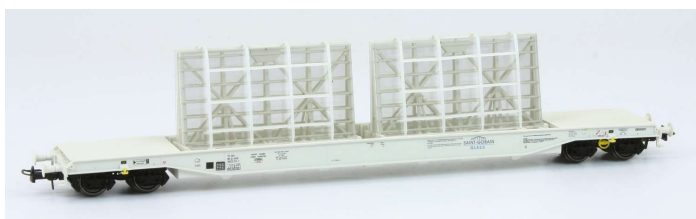

Übersicht

Heris 11567 - Glastransportwagen, Saint Gobain Glass, Ep.VI

Heris

Produktnummer: A212202

Preis

42,99 €*
Preis pro Einheit

Preise inkl. MwSt. zzgl. Versandkosten

Beschreibung

Glastransportwagen geschlossen, D-SGB, weiß, Ergänzungswagen, Ep.VI

Produktinformationen

Größe:	H0
Gattung:	Güterwagen
Bahngesellschaft:	Privatbahn
Epoche:	VI
Stromsystem:	2L-Gleichstrom (DC)
Digital:	nein
Sound:	nein
Kupplungssystem:	Kupplungsschacht nach NEM mit KK-Kinematik