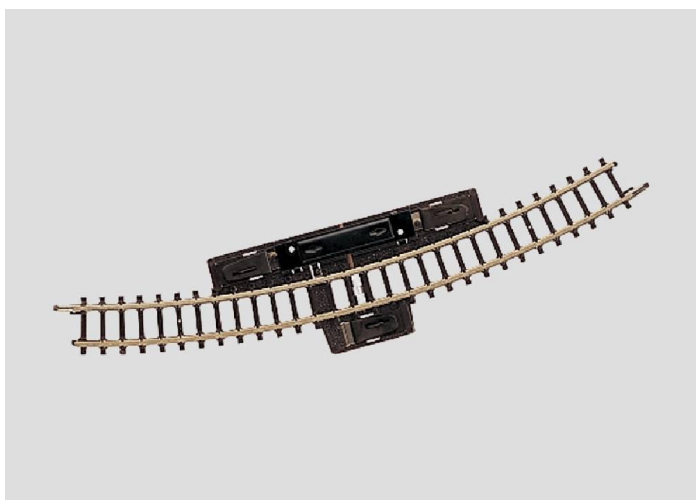

Übersicht

Märklin 8539 - Gebogenes Schaltgleis, R=220mm, 30'

Märklin

Produktnummer: A197069

Preis

UVP 27,99 € *** (10.72% gespart)
24,99 €*

Preise inkl. MwSt. zzgl. Versandkosten

Beschreibung

Radius 220mm, 30', mit Anschlussklemmen

Produktinformationen

Größe:	Z
--------	---