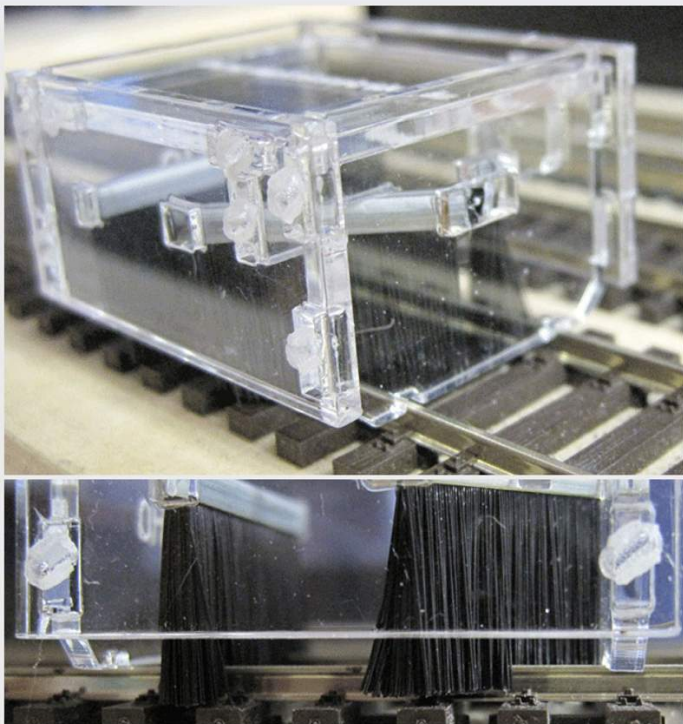

Übersicht

Digitalzentrale 209003 - Schotterbesen für Schotterhilfe, H0e

Die Digitalzentrale

Produktnummer: A191868

Preis

8,50 €*
€

Preise inkl. MwSt. zzgl. Versandkosten

Beschreibung

Die passende Ergänzung zur Schotterhilfe.

Jetzt können sie mühelos den perfekten Bahndamm gestalten. Mit diesem Besen werden die Schottersteine aus dem Gleis gekehrt, durch die einmalige Anordnung der Besen werden diese am Rand der Schwellen aufgeschichtet. Die Führung verhindert das verrutschen. Dadurch entsteht der perfekte Bahndamm wie beim Vorbild.
Baussatz

Produktinformationen

Größe:	H0e
---------------	-----