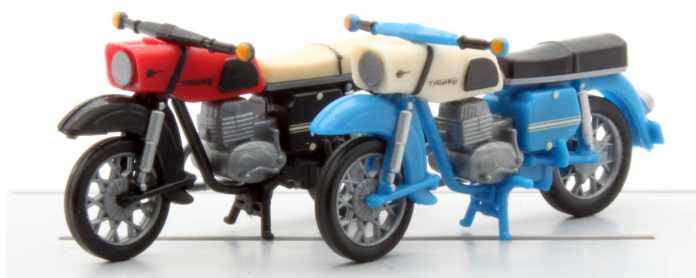

Übersicht

Kres 55072010 - Komplettmodelle 2x MZ ES 250/2, schwarz-rot und hellblau- beige

Kres

Produktnummer: A355428

Preis

UVP 37,00 € *** (2.73% gespart)
35,99 €*

Preise inkl. MwSt. zzgl. Versandkosten

Beschreibung

Komplettmodelle 2x MZ ES 250/2, schwarz-rot und hellblau-beige

Produktinformationen

Größe:

TT