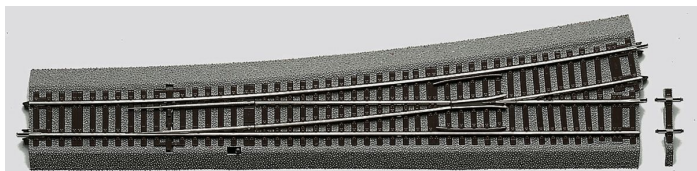

Übersicht

Roco 42580 - RocoLine mit Bettung, Weiche WL10, links, 10'

Roco

Produktnummer: A237398

Preis

UVP 38,90 € *** (7.48% gespart)
35,99 €*

Preise inkl. MwSt. zzgl. Versandkosten

Beschreibung

RocoLine mit Bettung,
Weiche WL10, links, 10'

Produktinformationen

Größe:	H0
---------------	----