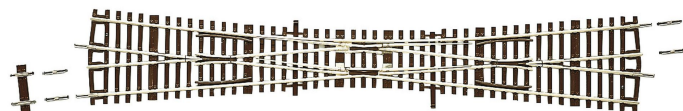

Übersicht

Roco 42494 - RocoLine Kreuzungsweiche EKW10

Roco

Produktnummer: A354152

Photomontage

Preis

UVP 51,90 € *** (7.53% gespart)
47,99 €*

Preise inkl. MwSt. zzgl. Versandkosten

Beschreibung

Einfache Kreuzungsweiche EKW10 ohne Antrieb. Bauart mit innenliegenden Zungen.

Länge 345 mm (= G1 + G½), Kreuzungswinkel 10°, Abzweigradius 959 mm.

Für den links- bzw. rechtskreuzenden Einbau liegen zwei 2,5-mm-Diagonaldistanzstücke (D2) bei. Für die Kombination mit diagonal eingebauten 10°-Weichen liegt ein 8-mm-Distanzstück (D8) bei.

Passende Antriebe (benötigt werden jeweils 2 Stück):

40295 (Elektrischer Weichenantrieb links)

oder 40297 (Handweichenantrieb links)

oder 10030 (Unterflurantrieb).

Bitte beachten Sie die Bedienungsanleitung!

- Herzstück und Radlenker komplett überarbeitet
- Vorbildgerechtes Überfahren der Herzstücke möglich
- Rillenweite im Herzstückbereich gemäß NEM
- Polarisierung der Weichenherzstücke in Verbindung mit elektrischen ROCO-Weichenantrieben möglich