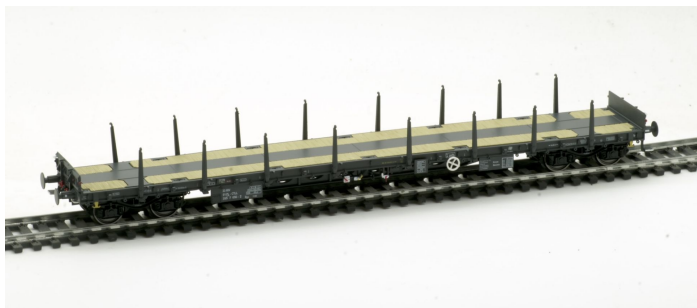

Übersicht

Albert Modell 355006 - Rungenwagen Rgs, PL-CTLL, Ep.VI

Albert Modell

Produktnummer: A343117

Preis