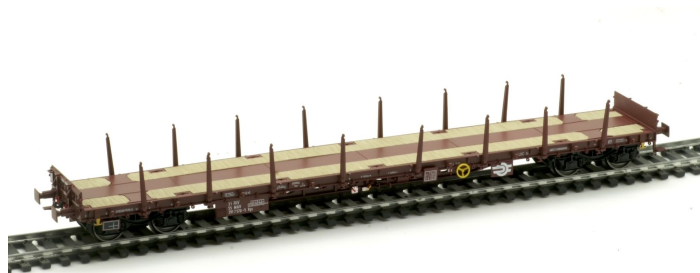

## Übersicht

# Albert Modell 391016 - Rungenwagen Rgs, MAV, Ep.V

Albert Modell

Produktnummer: A351900