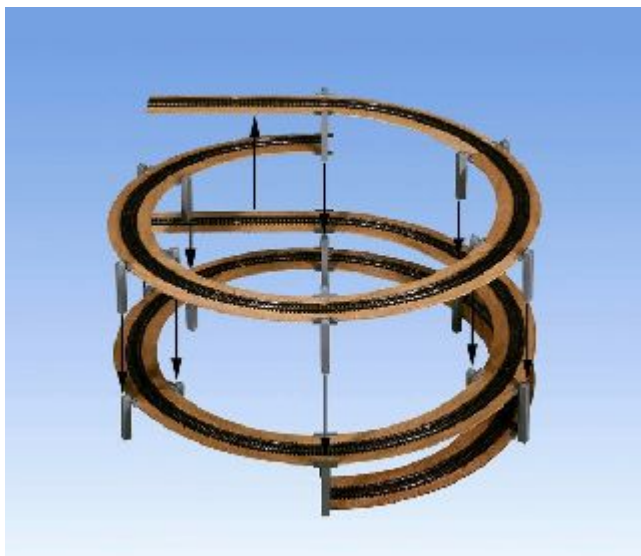

# Noch 53026 - Gleiswendel, N Kreis R194/230mm, 1/2gl.

Noch

Produktnummer: A114259

## Beschreibung

Gleiswendel, N Kreis R194/230mm, 1/2gl.

## Produktinformationen

Größe:	N
--------	---