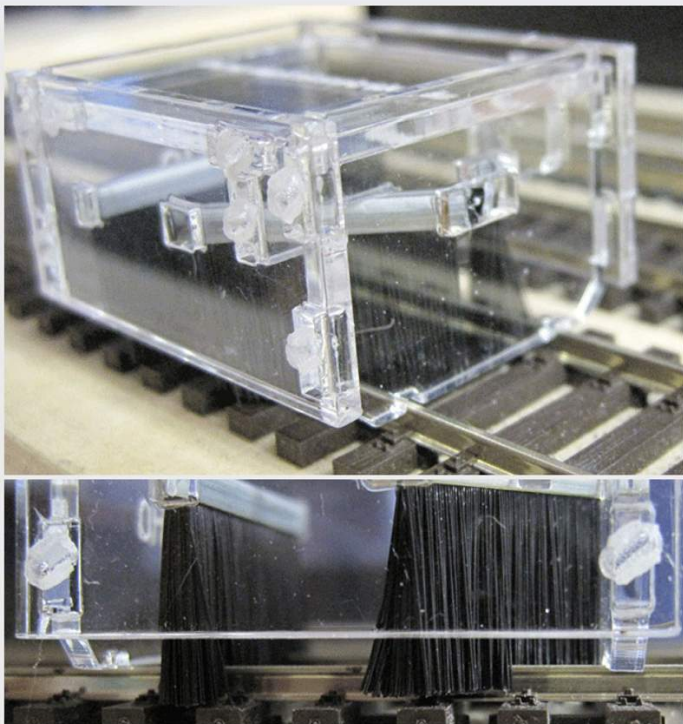

Übersicht

Digitalzentrale 249000 - Schotterbesen für Schotterhilfe, Spur 0

Die Digitalzentrale

Produktnummer: A191870

Preis

11,00 €*
* inkl. MwSt.

Preise inkl. MwSt. zzgl. Versandkosten

Beschreibung

Die passende Ergänzung zur Schotterhilfe.

Jetzt können sie mühelos den perfekten Bahndamm gestalten. Mit diesem Besen werden die Schottersteine aus dem Gleis gekehrt, durch die einmalige Anordnung der Besen werden diese am Rand der Schwellen aufgeschichtet. Die Führung verhindert das verrutschen. Dadurch entsteht der perfekte Bahndamm wie beim Vorbild.
Baussatz

Produktinformationen

Größe:	0
--------	---