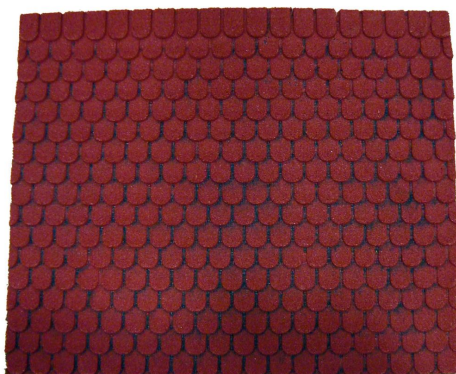

Übersicht

Vollmer 48830 - Dachplatte Biberschwanz, 60 x 100cm

Vollmer

Produktnummer: A228251

Preis

UVP 76,95 € *** (11.64% gespart)
67,99 €*

Preise inkl. MwSt. zzgl. Versandkosten

Beschreibung

Dachplatte Biberschwanz, 60 x 100cm, Die Dachplatten aus der Steinkunst-Serie bestehen aus wetterfestem Sedimentverbundwerkstoff. Dieser Werkstoff erzeugt eine unübertroffen realistische Steinoberfläche. Die Platten sind flexibel und einfach mit einem Cutter-Messer zuschneidbar.