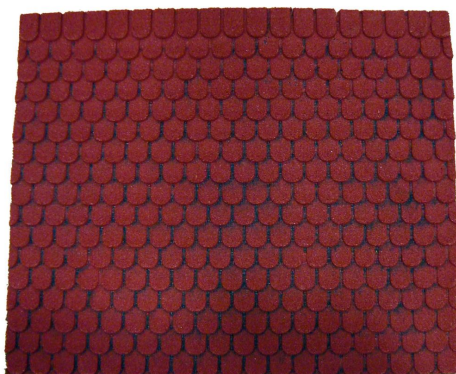

Übersicht

Vollmer 48830 - Dachplatte Biberschwanz, 60 x 100cm

Vollmer

Produktnummer: A228251

Preis

UVP 76,95 € *** (9.04% gespart)
69,99 €*

Preise inkl. MwSt. zzgl. Versandkosten

Beschreibung

Dachplatte Biberschwanz, 60 x 100cm, Die Dachplatten aus der Steinkunst-Serie bestehen aus wetterfestem Sedimentverbundwerkstoff. Dieser Werkstoff erzeugt eine unübertroffen realistische Steinoberfläche. Die Platten sind flexibel und einfach mit einem Cutter-Messer zuschneidbar.