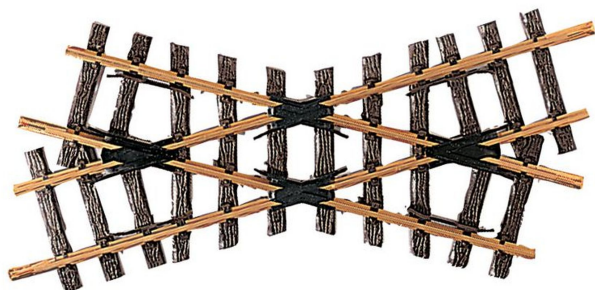

Übersicht

LGB 13000 - Kreuzung, 30', 300mm und 341mm

LGB

Produktnummer: A109867

Preis

UVP 58,99 € *** (20% gespart)
47,19 €*

Preise inkl. MwSt. zzgl. Versandkosten

Beschreibung

Gerade Gleise: 300 mm, 341 mm Kreuzungswinkel: 30°.

Produktinformationen

Größe:	G
--------	---