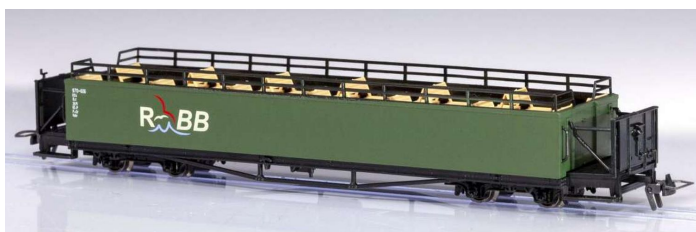

Übersicht

Technomodell 52485 - Aussichtswagen 970-606 mit Sitzen, RüBB, Ep.VI

Technomodell

Produktnummer: A270905

Preis

99,99 €*
© 2026 elriwa

Preise inkl. MwSt. zzgl. Versandkosten

Beschreibung

Aussichtswagen 970-606 der RüBB (Epoche VI)

- Formvariante
- Fertigmodell
- Sitze beiliegend
- Kunststoffgehäuse
- feine Lackierung und Bedruckung
- Mit Fußbodennachbildung aus Echtholz
- Bügelkupplung

Produktinformationen

Größe:	H0e
Gattung:	Personenwagen
Bahngesellschaft:	RüBB
Epoche:	VI
Stromsystem:	2L-Gleichstrom (DC)
Digital:	nein
Sound:	nein
Kupplungssystem:	hauseigene Kupplungsaufnahme