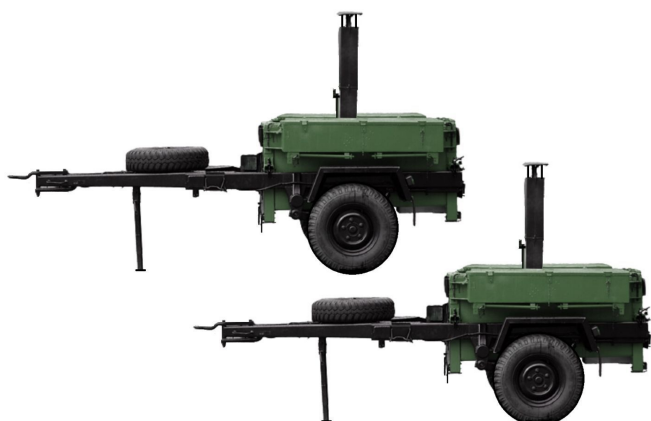

# NPE NA 88300 - Feldküche FKÜ 180/72, militärgrün, 2 Stück

NPE-Modellbau

Produktnummer: A296901

## Beschreibung

Feldküche FKÜ 180/72, militärgrün, 2 Stück