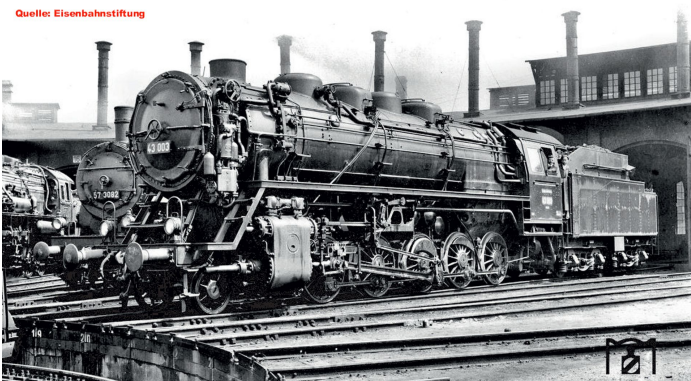

Übersicht

MMC 124302 - Umbausatz 43 001-010 Vorserie, Epoche II

MMC

Produktnummer: A339554

Preis