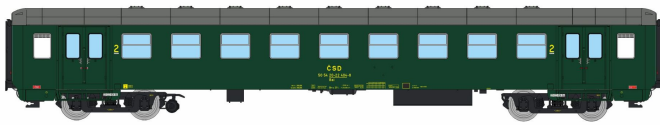

Übersicht

igra 97110066 - Personenwagen Bai Jihlava 1, CSD, Ep.IV

IGRA

Produktnummer: A354381

Preis

UVP 75,00 € *** (4.01% gespart)
71,99 €*

Preise inkl. MwSt. zzgl. Versandkosten

Beschreibung

Personenwagen Bai Jihlava 1, CSD, Ep.IV

Produktinformationen

Größe:	H0
Gattung:	Personenwagen
Bahngesellschaft:	CSD
Epoche:	IV
Stromsystem:	2L-Gleichstrom (DC)
Digital:	nein
Sound:	nein
LüP (mm):	267
Kupplungssystem:	Kupplungsschacht nach NEM mit KK-Kinematik