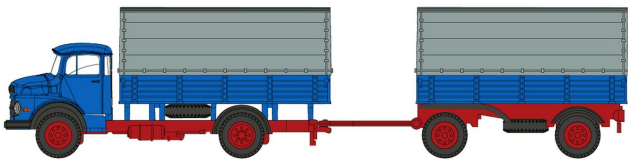

Übersicht

MiNis LC3482 - MB L322 HZ Pritsche/Plane, blau/rot

MiNis

Produktnummer: A344242

Preis

Der Preis muss angefragt werden

Preise inkl. MwSt. zzgl. Versandkosten

Beschreibung

1958 stellte Daimler Benz der Fachwelt einen neuen modernen LKW mit kurzer Haube. Der neue Sechstonner hört auf die Typenbezeichnung L322 und wurde bis 1984 gebaut. Der als unkaputtbar geltende Rundhauber ist rund um den Globus im Einsatz und auch heute noch in Südamerika und Afrika nicht von den Straßen wegzudenken. Viele ehemalige Behördenfahrzeuge haben heute ein zweites Leben als Wohnmobil.