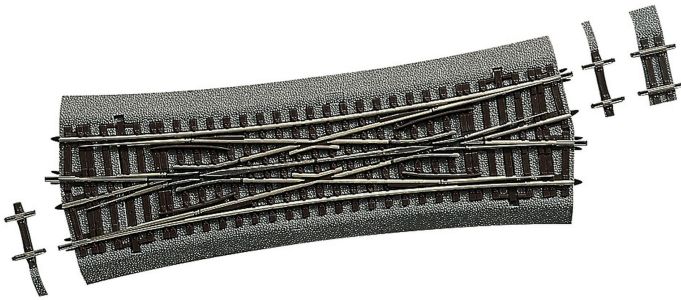

Übersicht

Roco 42595 - RocoLine mit Bettung Doppelkreuzungsweiche DKW15

Roco

Produktnummer: A350115

Photomontage

Preis

UVP 59,90 € *** (6.53% gespart)
55,99 €*

Preise inkl. MwSt. zzgl. Versandkosten

Beschreibung

ersetzt Artikel 42594

Doppelkreuzungsweiche DKW15 für Handbetrieb, mit Bettung. Bauart „Baeseler“ mit außenliegenden Zungen. Länge 230 mm (Standardlänge), Kreuzungswinkel 15°, effektiver Abzweigradius 1050 mm. Für den Diagonaleinbau liegen zwei D4 und ein D12 Distanzstücke bei.

Aufgrund der elektrischen Notwendigkeit dieses Kreuzungsweichentyps ab Werk polarisiert.

Passender Elektroantrieb (benötigt werden jeweils 2 Stück): 42620 oder 42624. Bitte beachten Sie die Bedienungsanleitung!

Produktinformationen

Größe:	H0
--------	----