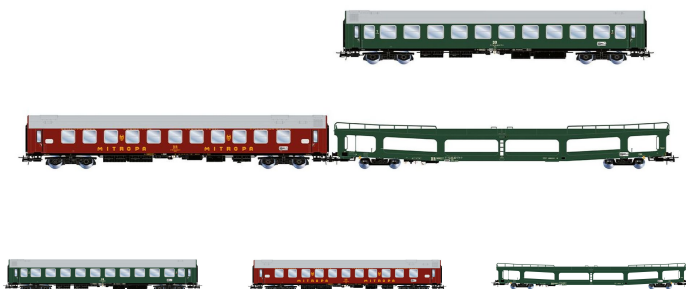

Übersicht

Rivarossi HR4418 - 3er Set Autoreisezug 'Berlin – Lörrach', DR, Ep.IV

Rivarossi

Produktnummer: A347655

Preis

UVP 214,90 € *** (6.94% gespart)
199,99 €*

Preise inkl. MwSt. zzgl. Versandkosten

Beschreibung

DR, 3-tlg. Set des Autoreisezug „Berlin – Lörrach“, bestehend aus 1 x Bc, 1 x WLAB und 1 x DDm, in grün-roter Farbgebung, Ep. IV

Produktinformationen

Größe:	H0
Gattung:	Personenwagen
Bahngesellschaft:	DR
Epoche:	IV
Stromsystem:	2L-Gleichstrom (DC)
Digital:	nein
Sound:	nein
LüP (mm):	867
Kupplungssystem:	Kupplungsschacht nach NEM mit KK-Kinematik