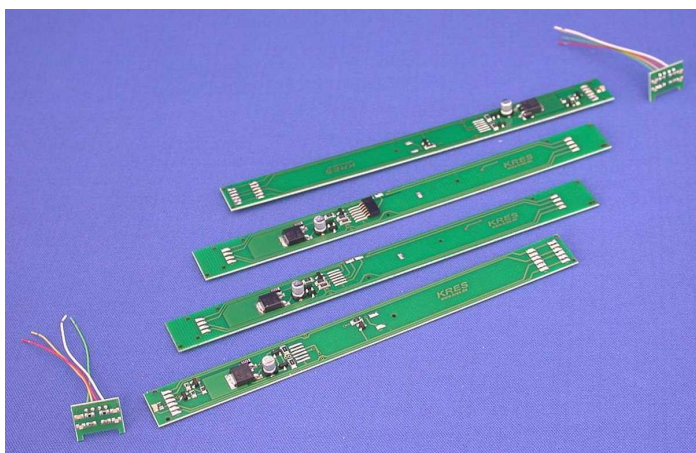

Übersicht

Kres 181371D - Umrüstset für Ergänzungswagen VT18/175, digital

Kres

Produktnummer: A196765

Preis

UVP 50,00 € *** (2.02% gespart)
48,99 €*

Preise inkl. MwSt. zzgl. Versandkosten

Beschreibung

Einzelplatine für die Ergänzungswagen (Vme) zum Umrüsten auf warmweiße Innenbeleuchtung. Diese digitale Ausführung enthält auch die FlexDec-Technologie.

Produktinformationen

Größe:	TT
Gattung:	Beleuchtung
Bahngesellschaft:	Sonstige
Stromsystem:	2L-Gleichstrom (DC)
Digital:	ja
Sound:	nein