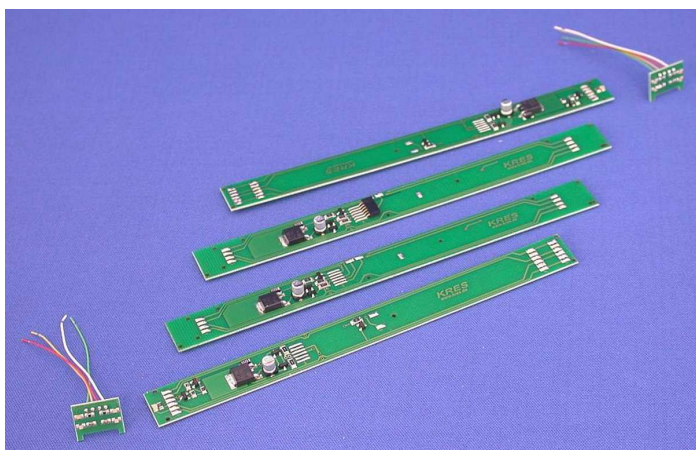

Übersicht

Kres 181371D - Umrüstset für Ergänzungswagen VT18/175, digital

Kres

Produktnummer: A196765

Preis

UVP 50,00 € *** (2.02% gespart)
48,99 €*

Preise inkl. MwSt. zzgl. Versandkosten

Beschreibung

Einzelplatine für die Ergänzungswagen (Vme) zum Umrüsten auf warmweiße Innenbeleuchtung. Diese digitale Ausführung enthält auch die FlexDec-Technologie.

Produktinformationen

Größe:	TT
Gattung:	Beleuchtung
Bahngesellschaft:	Sonstige
Stromsystem:	2L-Gleichstrom (DC)
Digital:	ja
Sound:	nein