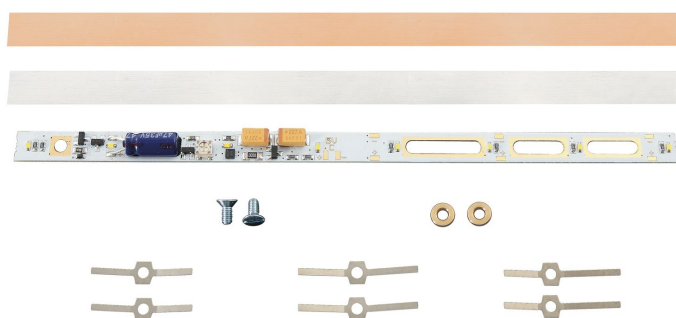

Übersicht

Fleischmann 944501 - LED- Innenbeleuchtung, Ersatz für 9445, 9457, 9458

Fleischmann

Produktnummer: A198931

Preis

UVP 29,90 € *** (6.39% gespart)
27,99 €*

Preise inkl. MwSt. zzgl. Versandkosten

Beschreibung

LED-Innenbeleuchtung, Ersatz für 9445, 9457, 9458. Dank Pufferkondensatoren flackerfreie Beleuchtung auch bei kurzen Stromunterbrechungen. Einsetzbar im analogen wie digitalen Betrieb unter Gleichstrom.

Produktinformationen

Größe:	N
Gattung:	Beleuchtung
Bahngesellschaft:	Sonstige
Leuchtmittel:	LED