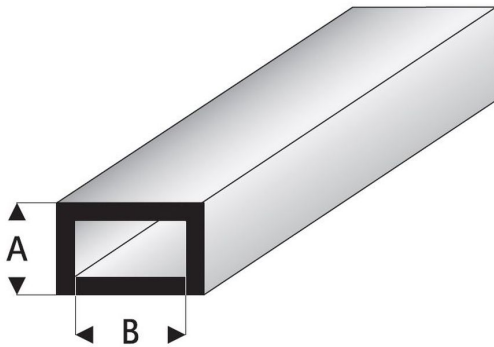

Übersicht

Maquett 421-55 - Profil, rechteckig hohl, Länge 100cm, 6,0 x 12,0mm

Maquett

Produktnummer: A243446

Preis

4,30 €*
* inkl. MwSt.

Preise inkl. MwSt. zzgl. Versandkosten

Beschreibung

Profile und Platten für anspruchsvolle Modellbauer und Architekten. Für alle Maßstäbe geeignet. Maquett 421-55 - Profil, rechteckig hohl, Länge 100cm, 6,0 x 12,0mm

Produktinformationen

Größe:	alle
--------	------