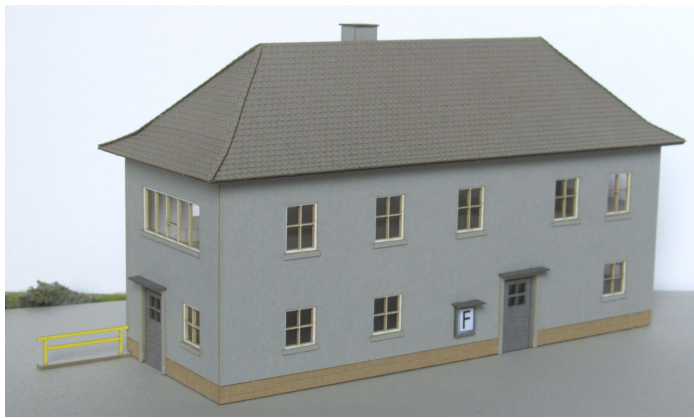

Übersicht

Laffont T2301 - Lokleitungsgebäude

Laffont

Produktnummer: A315877

Preis