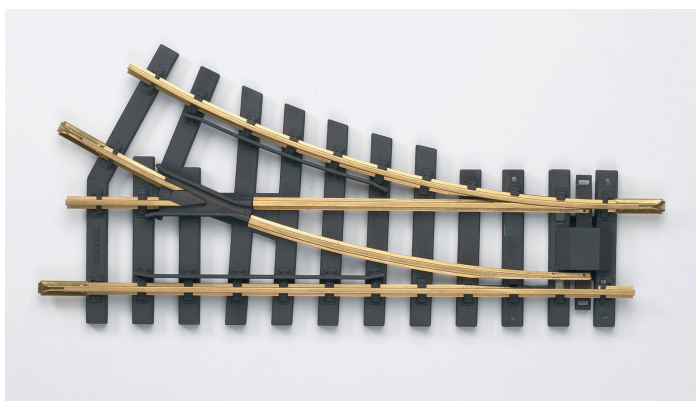

Übersicht

Piko 35221 - Handweiche G- WRR1, rechts, kurz

Piko

Produktnummer: A111347

Preis

UVP 57,50 € *** (20% gespart)
46,00 €*

Preise inkl. MwSt. zzgl. Versandkosten

Beschreibung

Weiche, rechts, Winkel 30°

Gerades Gleis = G-G320, Abzweigung G-R1, Handbetrieb, passender Elektroantrieb = #35271

Produktinformationen

Größe:	G
--------	---