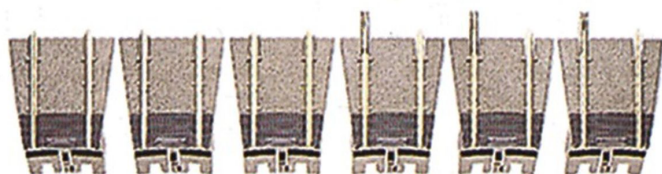

## Übersicht

# Fleischmann 6155 - Profigleis, 3er Ergänzungsset für 6154

Fleischmann

Produktnummer: A100462

## Beschreibung

Ergänzungs-Set für Modell-Drehscheibe 6154.

Das Set besteht aus 3 Auffahrgleisen und 3 Blindstutzen.