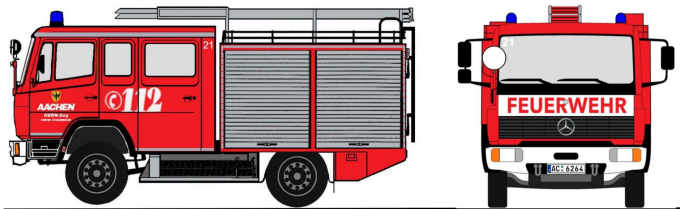

Übersicht

Loewe 4061 - MERCEDES BENZ 917 (LN2) - LF 8/6 - Fw. Aachen, CBRN-Zug

Loewe

Produktnummer: A339082

Preis