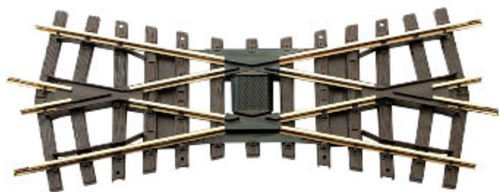

Übersicht

LGB 13200 - Kreuzung, 22,5', 375mm

LGB

Produktnummer: A109869

Preis

UVP 74,99 € *** (20% gespart)
59,99 €*

Preise inkl. MwSt. zzgl. Versandkosten