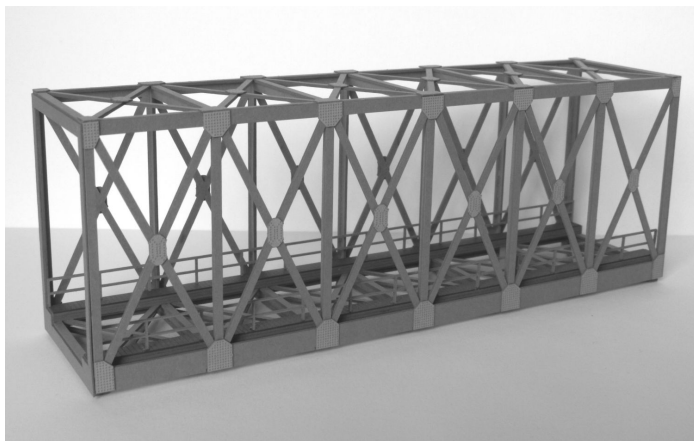

Übersicht

Laffont T4511 - Fachwerk- Kastenbrücke 1-gleisig, graphitgrau

Laffont

Produktnummer: A311050

Preis