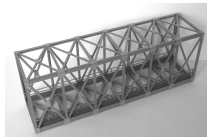

Übersicht

Laffont T4511 - Fachwerk- Kastenbrücke 1-gleisig, graphitgrau

Laffont

Produktnummer: A311050

Preis