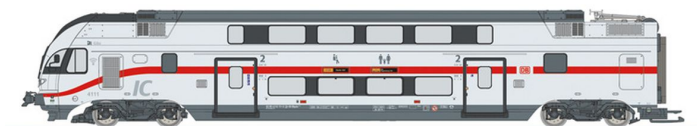

# Liliput 133855 - Triebzug 'KISS' 4-teilig, DBAG, IC-Ausführung, Ep.VI, AC-Digital

Liliput

Produktnummer: A350135

## Beschreibung

4-tlg. Elektro-Triebzug, "KISS", DB AG, IC-Ausführung, einflüg. Türen, Ep.VI, WS dig.