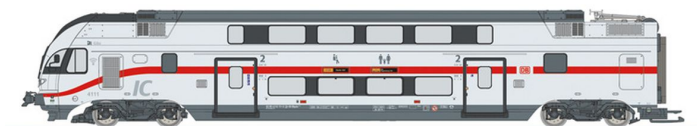

Übersicht

Liliput 133855 - Triebzug 'KISS' 4-teilig, DBAG, IC-Ausführung, Ep.VI, AC-Digital

Liliput

Produktnummer: A350135

Preis

UVP 799,95 € *** (8% gespart)
735,99 €*

Preise inkl. MwSt. zzgl. Versandkosten

Beschreibung

4-tlg. Elektro-Triebzug, "KISS", DB AG, IC-Ausführung, einflüg. Türen, Ep.VI, WS dig.

Produktinformationen

Größe:	H0
Gattung:	Triebzug - Triebwagen
Bahngesellschaft:	DBAG
Epoche:	VI
Stromsystem:	3L-Wechselstrom (AC)
Digital:	ja
Sound:	nein