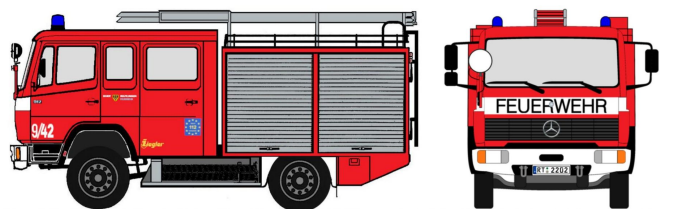

Übersicht

Loewe 4065 - MERCEDES BENZ 917 (LN2) - LF 8/6 - Fw. Stadt Reutlingen

Loewe

Produktnummer: A339086

Preis

65,99 €*
* inkl. MwSt.

Preise inkl. MwSt. zzgl. Versandkosten

Beschreibung

Löschgruppenfahrzeug LF 8/6 der Feuerwehr Reutlingen. Das Fahrzeug trägt das Kfz.-Kennzeichen RT-2202 und die Funkkennung "Florian Reutlingen 9/42".

Produktinformationen

Größe:	H0
--------	----