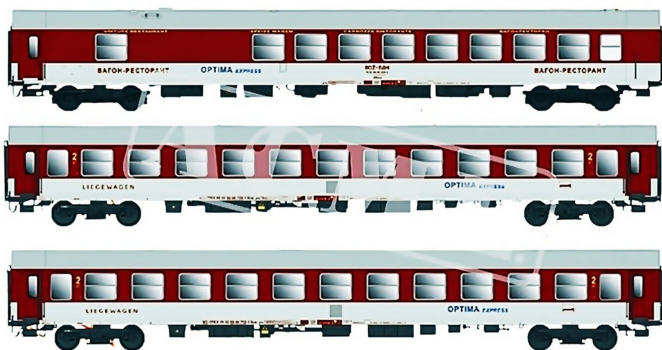

Übersicht

ACME AC 55344 - 3er Set Speise- bzw. Liegewagen, Optima Express, BDZ, Ep.V

ACME

Produktnummer: A350645

Preis

UVP 271,50 € *** (9.76% gespart)
244,99 €*

Preise inkl. MwSt. zzgl. Versandkosten

Beschreibung

Optima Express Exp 13141/13154 3-teilig der BDZ, Epoche 5 - bestehend aus 1 x Speisewagen WRme und 2 x Liegewagen Bcm in rot/weißer Lackierung

Produktinformationen

Größe:	H0
Gattung:	Schlafwagen
Bahngesellschaft:	Sonstige
Epoche:	V
Stromsystem:	2L-Gleichstrom (DC)
Digital:	nein
Sound:	nein
LüP (mm):	909
Kupplungssystem:	Kupplungsschacht nach NEM mit KK-Kinematik