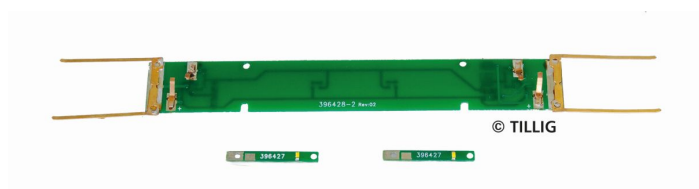

Übersicht

Tillig 08811 - Innenbeleuchtung für 4-achsige Pack- /Personenwagen

Tillig

Produktnummer: A205193

Preis

UVP 34,50 € *** (15.97% gespart)
28,99 €*

Preise inkl. MwSt. zzgl. Versandkosten

Beschreibung

Beleuchtungsbausatz für 4-achsige Schmalspurwagen (6-Fenster, LÜP 144 mm)

- warmweiße LED zur Beleuchtung des Wageninneren
- zusätzlich je eine LED zur Beleuchtung des Einstiegsbereiches (Perron-Beleuchtung)

Produktinformationen

Größe:	H0e
Gattung:	Beleuchtung
Bahngesellschaft:	Sonstige
Stromsystem:	2L-Gleichstrom (DC)
Digital:	nein
Sound:	nein