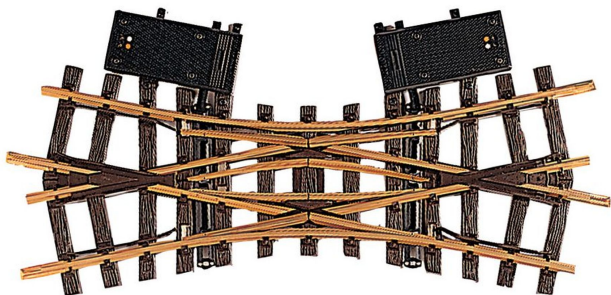

## Übersicht

# LGB 12260 - Elektr. Doppelkreuzungsweiche, R1, 22,5'

LGB

Produktnummer: A109865

## Beschreibung

Eine Doppelkreuzungsweiche sind zwei Weichen und eine Kreuzung in einem. Gerade Gleise: 375 mm. Abzweigende Gleise: R2. Kreuzungswinkel: 22,5°. Zwei elektrische Weichenantriebe (2 x LGB 12010) liegen bei. Die Schaltung kann mit dem LGB-Stellpult (LGB 51755) o.ä. erfolgen.

## Produktinformationen

Größe:

G