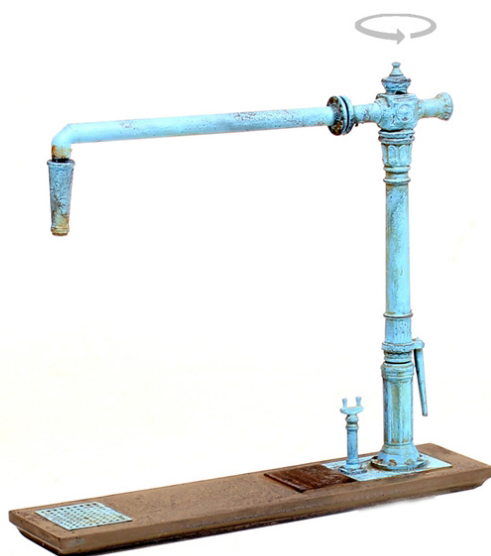

Übersicht

Radestra 423001 - Wasserkran Choczewo (Altpreußen), gealtert

Radestra

Produktnummer: A317280

Preis

UVP 13,99 € *** (26.09% gespart)
10,34 €*

Preise inkl. MwSt. zzgl. Versandkosten

Beschreibung

Der Arm des Wasserkrans ist beweglich. Das Set enthält eine unbemalte Eisenbahnerfigur. Passend ist der Wasserkran für die Epochen I bis III. Das Original befindet sich am Bahnhof in Choczewo. Gealterte Version