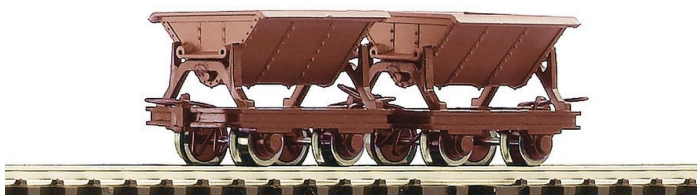

Übersicht

Roco 34498 - 2er Set Kipploren, Ep.III-IV

Roco

Produktnummer: A208142

Preis

UVP 23,90 € *** (7.99% gespart)
21,99 €*

Preise inkl. MwSt. zzgl. Versandkosten

Beschreibung

2-teiliges Set: Kipploren.

Produktinformationen

| | |
|--------------------------|------------------------------|
| Größe: | H0e |
| Gattung: | Güterwagen |
| Bahngesellschaft: | Sonstige |
| Epoche: | III-IV |
| Stromsystem: | 2L-Gleichstrom (DC) |
| Digital: | nein |
| Sound: | nein |
| LüP (mm): | 52 |
| Kupplungssystem: | hauseigene Kupplungsaufnahme |