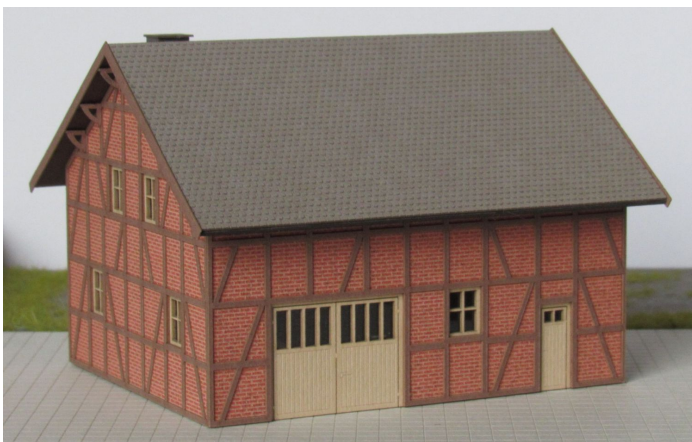

Übersicht

Laffont T502 - Fachwerk- Bauernhaus, Ziegelausführung

Laffont

Produktnummer: A304496

Preis

27,90 €*
* inkl. MwSt.

Preise inkl. MwSt. zzgl. Versandkosten

Beschreibung

- Lasercut-Bausatz
- Epoche I-VI
- Türen und Tore geöffnet darstellbar
- feinste Backstein- und Biberschwanz-Dachziegelgravuren
- Material: durchgefärbter Architektur-Hartkarton
- Abmessungen (LxBxH): 89x72x67mm