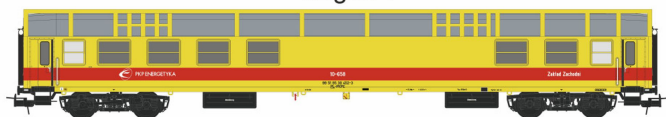

Übersicht

Robo 290001 - 2er Set Spezialwagen, PKP-Energetyka, Ep.VI, mit Innenbeleuchtung

ROBO

Produktnummer: A353731

wagon 1

wagon 2

Preis

211,99 €*
* inkl. MwSt.

Preise inkl. MwSt. zzgl. Versandkosten

Beschreibung

Set mit 2 technischen Wagen in PKP Energetyka-Lackierung mit den Nummern:

- 99 51 95 30 452-3 PL-PKPE
- 99 51 9 530488-7 PL- PKPE

Der erste Wagen ist ein typischer Wagen der 2. Klasse 111Ac, bei dem 4 Fenster entfernt und eine Metallbrücke hinzugefügt wurden. Die entfernten Fenster werden in Form eines Fensterstopfens (Fenster ohne Rahmen) ausgeführt.

Der zweite Wagen ist ein Modell des Wagens 209C (Gepäckwagen). Der Wagen wird mit einer Metallbrücke mit Stromabnehmer ausgestattet. Der Wagen wurde auf der Grundlage von Fotos von Wagen entworfen, die PKP Energetyka zum Testen des Traktionsnetzes verwendet hat.

Produktinformationen

Größe:	H0
Gattung:	Personenwagen
Bahngesellschaft:	PKP
Epoche:	VI
Stromsystem:	2L-Gleichstrom (DC)
Digital:	nein
Sound:	nein
Kupplungssystem:	Kupplungsschacht nach NEM mit KK-Kinematik
Innenbeleuchtung:	ja
Leuchtmittel:	LED