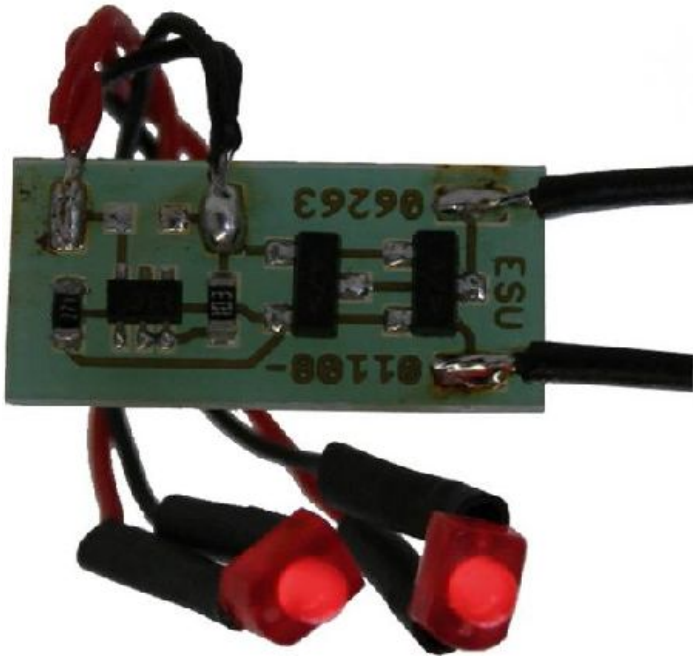

# ESU 50705 - Innenbeleucht., Schlußlicht, 2x rote LED

ESU

Produktnummer: A137919

## Beschreibung

Innenbeleucht., Schlußlicht, 2x rote LED

## Produktinformationen

<b>Größe:</b>	H0
<b>Gattung:</b>	Beleuchtung
<b>Bahngesellschaft:</b>	Sonstige
<b>Stromsystem:</b>	2L-Gleichstrom (DC)
<b>Digital:</b>	nein
<b>Sound:</b>	nein