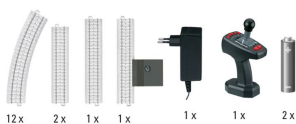

Übersicht

Märklin 29124 - Analoges Startset "Weihnachten"

Märklin

Produktnummer: A335141

Preis

UVP 159,99 € *** (6.88% gespart)
148,99 €*

Preise inkl. MwSt. zzgl. Versandkosten

Beschreibung

Modell: NEU: Lokomotive mit Licht! mit Digital-Decoder mfx. 1 Achse angetrieben, Haftreifen. Kupplungshaken. Alle Wagen mit Relex-Kupplungen. Länge des Zuges ca. 33,3 cm. Inhalt: 12 gebogene Gleise R1, 2 gerade Gleise 171,7 mm, 1 gerades Gleis 188,3 mm und 1 Basisstation. Alle Gleise sind weiß mit Glitzereffekt. Bastelbogen "Weihnachtsgeschenke". Schaltnetzteil und ein kabelloses, handliches Infrarot-Steuergerät, der Märklin Power Control Stick. 2x AAA Batterien im Lieferumfang enthalten. Erweiterungsmöglichkeit mit der C-Gleis Ergänzungspackung "Verschneite Gleise" 20124.

Fiktiver Weihnachtszug in farbenfroher Gestaltung. Zug bestehend aus einer Tenderlokomotive, einem Personenwagen und einem offenen Güterwagen.

Produktinformationen

| | |
|--------------------------|----------------------|
| Größe: | H0 |
| Gattung: | Personenzug |
| Bahngesellschaft: | Sonstige |
| Epoche: | I-VI |
| Stromsystem: | 3L-Wechselstrom (AC) |
| Digital: | ja |
| Sound: | nein |
| Beleuchtung: | Lichtwechsel: weiß |