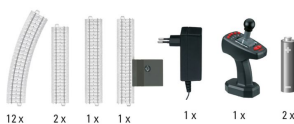

Übersicht

Märklin 29124 - Analoges Startset "Weihnachten"

Märklin

Produktnummer: A335141

Preis

UVP 159,99 € *** (6.88% gespart)
148,99 €*

Preise inkl. MwSt. zzgl. Versandkosten

Beschreibung

Modell: NEU: Lokomotive mit Licht! mit Digital-Decoder mfx. 1 Achse angetrieben, Haftreifen. Kupplungshaken. Alle Wagen mit Relex-Kupplungen. Länge des Zuges ca. 33,3 cm. Inhalt: 12 gebogene Gleise R1, 2 gerade Gleise 171,7 mm, 1 gerades Gleis 188,3 mm und 1 Basisstation. Alle Gleise sind weiß mit Glitzereffekt. Bastelbogen "Weihnachtsgeschenke". Schaltnetzteil und ein kabelloses, handliches Infrarot-Steuergerät, der Märklin Power Control Stick. 2x AAA Batterien im Lieferumfang enthalten. Erweiterungsmöglichkeit mit der C-Gleis Ergänzungspackung "Verschneite Gleise" 20124.

Fiktiver Weihnachtszug in farbenfroher Gestaltung. Zug bestehend aus einer Tenderlokomotive, einem Personenwagen und einem offenen Güterwagen.

Produktinformationen

Größe:	H0
Gattung:	Personenzug
Bahngesellschaft:	Sonstige
Epoche:	I-VI
Stromsystem:	3L-Wechselstrom (AC)
Digital:	ja
Sound:	nein
Beleuchtung:	Lichtwechsel: weiß