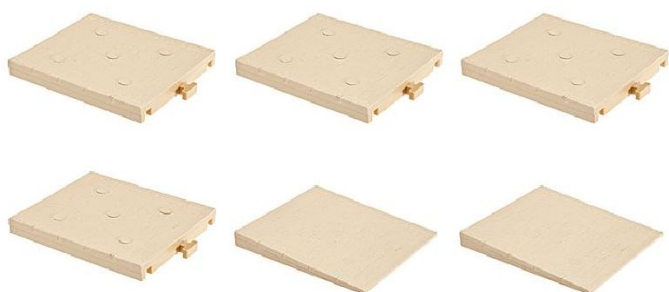

Übersicht

Pola 330909 - Bahnsteigplatten, 6 Stück, 1200 x 170 x 20 mm

Pola

Produktnummer: A115713

Preis

UVP 109,99 € *** (30% gespart)
76,99 €*

Preise inkl. MwSt. zzgl. Versandkosten

Beschreibung

Maße: 1200 x 170 x 20 mm, Zur Verlängerung des Bahnsteiges 330908 (ohne Überdachung) oder in Kombination mit dem Bahnhofsgrundplatten-Set 330904. Inhalt: vier Platten und zwei Endstücke (je 200 mm).

Produktinformationen

Größe:	G
--------	---